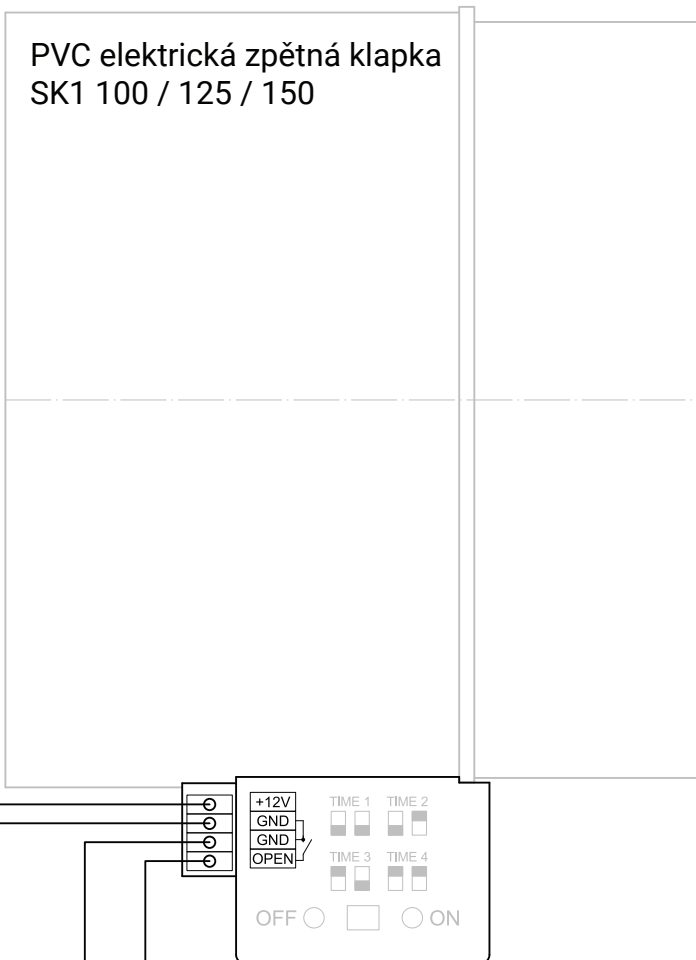

PVC elektrická zpětná klapka
SK1 100 / 125 / 150

www.ventilatory.cz	SK1x
MOŽNOSTI NAPÁJENÍ A OVLÁDÁNÍ	
SERVOKLAPKA SK1 - SCHÉMA	