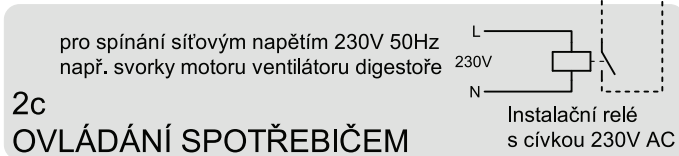

PVC elektrická zpětná klapka
SK1 100 / 125 / 150

www.ventilatory.cz	SK1x
MOŽNOSTI NAPÁJENÍ A OVLÁDÁNÍ	
SERVOKLAPKA SK1 - SCHÉMA	