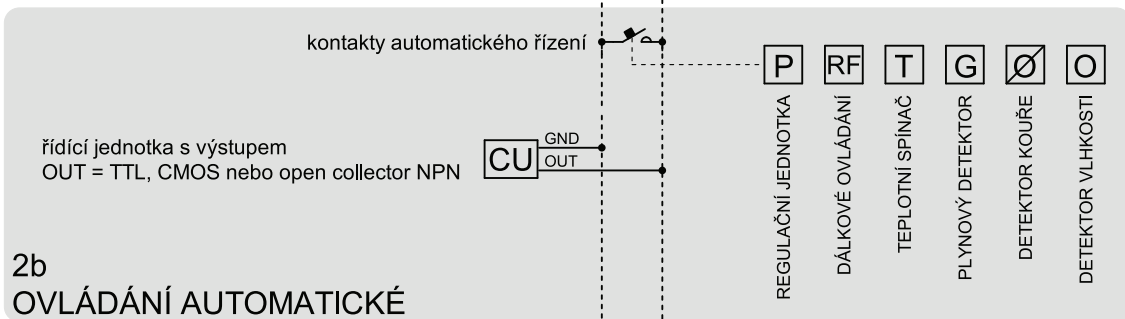

PVC elektrická zpětná klapka
SK1 100 / 125 / 150

www.ventilatory.cz	SK1x
MOŽNOSTI NAPÁJENÍ A OVLÁDÁNÍ	
SERVOKLAPKA SK1 - SCHÉMA	