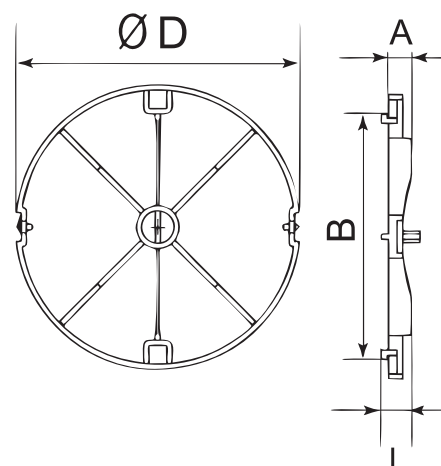

Dalap PBV - zpětná klapka slídová

■ Rozměry

■ Popis

- Zpětná klapka Dalap PBV brání proudění nežádoucích pachů a zpětných proudů vzduchu po vypnutí ventilátoru Dalap o Ø 100, 125 a 150 mm.
- Produkt je vyrobený z kvalitního ABS plastu, který neuvolňuje žádné fenoly - technologie FENOLSTOP®.
- Stačí jen snadně nasadit na zadní stranu ventilátoru.

Model	Kód	EAN	Průměr [mm]	Váha [kg]
Dalap 100 PBV	93227	4250622608917	100	0,013
Dalap 125 PBV	93228	4250622608924	125	0,02
Dalap 150 PBV	93229	4250622608931	150	0,027

Model	Rozměry [mm]	
	Ø D	a
100 PBV	100	14
125 PBV	125	14
150 PBV	150	14

Dalap PK - zpětná klapka

■ Popis

- Plastová odnímatelná klapka Dalap PK pro ventilátory Dalap o Ø 100, 125 a 150 mm.
- Zpětná klapka je vyrobena z ABS plastu v bílé barvě a jednoduše ji nasadíte na ventilátor Dalap ELKE stejného průměru.
- Slouží k zabránění proudění nežádoucích pachů a zpětného proudu vzduchu.

■ Rozměry

Model	Kód	EAN	Průměr [mm]	Váha [kg]
Dalap 100 PK	93235	4250622633063	100	0,01
Dalap 125 PK	93240	4250622633070	125	0,04
Dalap 150 PK	93241	4250622633087	150	0,06

Model	Rozměry [mm]			
	ØD	A	B	L
100 PK	100	8	96	8
125 PK	125	10	120	8
150 PK	150	10	145	14