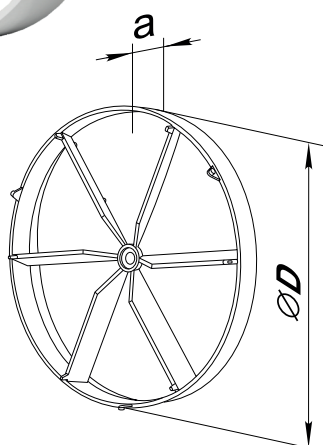

Dalap PBV - zpětná klapka slídová

■ Rozměry

■ Popis

- Zpětná klapka Dalap PBV brání proudění nežádoucích pachů a zpětných proudů vzduchu po vypnutí ventilátoru Dalap o Ø 100, 125 a 150 mm.
- Produkt je vyrobený z kvalitního ABS plastu, který neuvolňuje žádné fenoly - technologie FENOLSTOP®.
- Stačí jen snadně nasadit na zadní stranu ventilátoru.

Model	Kód	EAN	Průměr [mm]	Váha [kg]
Dalap 100 PBV	93227	4250622608917	100	0,013
Dalap 125 PBV	93228	4250622608924	125	0,02
Dalap 150 PBV	93229	4250622608931	150	0,027

Model	Rozměry [mm]	
	Ø D	a
100 PBV	100	14
125 PBV	125	14
150 PBV	150	14

Dalap PK - zpětná klapka

■ Popis

- Plastová odnímatelná klapka Dalap PK pro ventilátory Dalap o Ø 100, 125 a 150 mm.
- Zpětná klapka je vyrobena z ABS plastu v bílé barvě a jednoduše ji nasadíte na ventilátor Dalap ELKE stejného průměru.
- Slouží k zabránění proudění nežádoucích pachů a zpětného proudu vzduchu.

■ Rozměry

Model	Kód	EAN	Průměr [mm]	Váha [kg]
Dalap 100 PK	93235	4250622633063	100	0,01
Dalap 125 PK	93240	4250622633070	125	0,04
Dalap 150 PK	93241	4250622633087	150	0,06

Model	Rozměry [mm]			
	ØD	A	B	L
100 PK	100	8	96	8
125 PK	125	10	120	8
150 PK	150	10	145	14