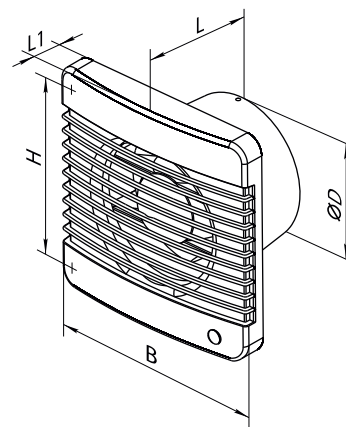

Dalap GRACE - axiální ventilátor s vyšším výkonem

■ Popis

- Malý axiální ventilátor s pevnou žaluzií určený k odvětrávání koupelen, toalet, kuchyní a dalších užitkových místností i nebytových prostor.
- Ventilátor je plně kompatibilní s potrubím Dalap o Ø 100, 125 a 150 mm. K tomuto typu ventilátoru je kompatibilní zpětná klapka slídová Dalap PBV.
- Ventilátor série GRACE s moderním designem, je vyroben z vysoce kvalitního ABS plastu, který je odolný vůči UV záření, a tak neuvolňuje žádné fenoly - technologie FENOLSTOP®. Díky moderní konstrukci se jedná o vysoce výkonný ventilátor s dlouhou životností.
- Stupeň krytí ventilátoru - IP 34.
- Motor je navržen pro nepřetržitý a bezúdržbový provoz, vybavený pojistkou proti přehřátí.

■ Rozměry

- **Dalap GRACE Standard** je základní verze axiálního domovního ventilátoru s vyšší životností a vysokým výkonem.
- **Dalap GRACE** je vybaven spolehlivým motorem s velkým výkonem, který dosahuje jednoznačně nejvyššího průtoku vzduchu.
- **Dalap GRACE Highpress** tento ventilátor dosahuje vysokého tlaku. Díky tomu je schopný bezproblémově odsávat vzduch jak přes rovný vzduchovod, tak i skrze složitější potrubí s více ventilačními prvky.

■ Modifikace

Dalap GRACE/Highpress/Standard - základní verze, kuličkové ložisko, motor s vyšším výkonem

Dalap GRACE/Highpress/Standard Z - časový doběh s možností nastavení na 2 až 30 minut, kuličkové ložisko, motor s vyšším výkonem

Dalap GRACE/Highpress/Standard ZW - časový doběh, čidlo vlhkosti nastavitelné na 60 - 90 % relativní vlhkosti, kuličkové ložisko, motor s vyšším výkonem

Model	Rozměry [mm]				
	ØD	B	H	L	L1
100 GRACE	100	159	135	89	23
125 GRACE	125	180	150	94	25
150 GRACE	150	206	182	106	26

■ Grafy

■ Certifikáty