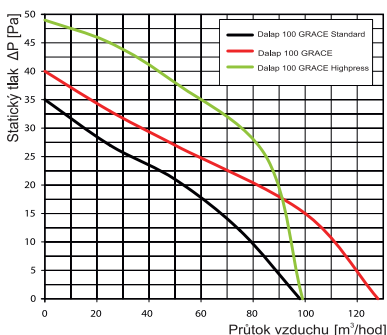

Dalap GRACE - axiální ventilátor s vyšším výkonem

■ Popis

- Malý axiální ventilátor s pevnou žaluzií určený k odvětrávání koupelen, toalet, kuchyní a dalších užitkových místností i nebytových prostor.
- Ventilátor je plně kompatibilní s potrubím Dalap o Ø 100, 125 a 150 mm. K tomuto typu ventilátoru je kompatibilní zpětná klapka slídová Dalap PBV.
- Ventilátor série GRACE s moderním designem, je vyroben z vysoce kvalitního ABS plastu, který je odolný vůči UV záření, a tak neuvolňuje žádné fenoly - technologie FENOLSTOP®. Díky moderní konstrukci se jedná o vysoce výkonný ventilátor s dlouhou životností.
- Stupeň krytí ventilátoru - IP 34.
- Motor je navržen pro nepřetržitý a bezúdržbový provoz, vybavený pojistkou proti přehřátí.

■ Rozměry

- **Dalap GRACE Standard** je základní verze axiálního domovního ventilátoru s vyšší životností a vysokým výkonem.
- **Dalap GRACE** je vybaven spolehlivým motorem s velkým výkonem, který dosahuje jednoznačně nejvyššího průtoku vzduchu.
- **Dalap GRACE Highpress** tento ventilátor dosahuje vysokého tlaku. Díky tomu je schopný bezproblémově odsávat vzduch jak přes rovný vzduchovod, tak i skrze složitější potrubí s více ventilačními prvky.

■ Modifikace

Dalap GRACE/Highpress/Standard - základní verze, kuličkové ložisko, motor s vyšším výkonem

Dalap GRACE/Highpress/Standard Z - časový doběh s možností nastavení na 2 až 30 minut, kuličkové ložisko, motor s vyšším výkonem

Dalap GRACE/Highpress/Standard ZW - časový doběh, čidlo vlhkosti nastavitelné na 60 - 90 % relativní vlhkosti, kuličkové ložisko, motor s vyšším výkonem

Model	Rozměry [mm]				
	ØD	B	H	L	L1
100 GRACE	100	159	135	89	23
125 GRACE	125	180	150	94	25
150 GRACE	150	206	182	106	26

■ Grafy

■ Certifikáty