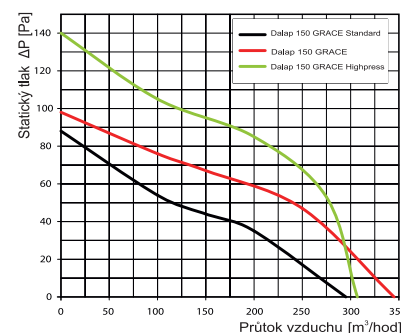

Dalap GRACE - axiální ventilátor s vyšším výkonem

■ Popis

- Malý axiální ventilátor s pevnou žaluzií určený k odvětrávání koupelen, toalet, kuchyní a dalších užitkových místností i nebytových prostor.
- Ventilátor je plně kompatibilní s potrubím Dalap o Ø 100, 125 a 150 mm. K tomuto typu ventilátoru je kompatibilní zpětná klapka slídová Dalap PBV.
- Ventilátor série GRACE s moderním designem, je vyroben z vysoce kvalitního ABS plastu, který je odolný vůči UV záření, a tak neuvolňuje žádné fenoly - technologie FENOLSTOP®. Díky moderní konstrukci se jedná o vysoce výkonný ventilátor s dlouhou životností.
- Stupeň krytí ventilátoru - IP 34.
- Motor je navržen pro nepřetržitý a bezúdržbový provoz, vybavený pojistkou proti přehřátí.

■ Rozměry

- **Dalap GRACE Standard** je základní verze axiálního domovního ventilátoru s vyšší životností a vysokým výkonem.
- **Dalap GRACE** je vybaven spolehlivým motorem s velkým výkonem, který dosahuje jednoznačně nejvyššího průtoku vzduchu.
- **Dalap GRACE Highpress** tento ventilátor dosahuje vysokého tlaku. Díky tomu je schopný bezproblémově odsávat vzduch jak přes rovný vzduchovod, tak i skrze složitější potrubí s více ventilačními prvky.

■ Modifikace

Dalap GRACE/Highpress/Standard - základní verze, kuličkové ložisko, motor s vyšším výkonem

Dalap GRACE/Highpress/Standard Z - časový doběh s možností nastavení na 2 až 30 minut, kuličkové ložisko, motor s vyšším výkonem

Dalap GRACE/Highpress/Standard ZW - časový doběh, čidlo vlhkosti nastavitelné na 60 - 90 % relativní vlhkosti, kuličkové ložisko, motor s vyšším výkonem

Model	Rozměry [mm]				
	ØD	B	H	L	L1
100 GRACE	100	159	135	89	23
125 GRACE	125	180	150	94	25
150 GRACE	150	206	182	106	26

■ Grafy

■ Certifikáty