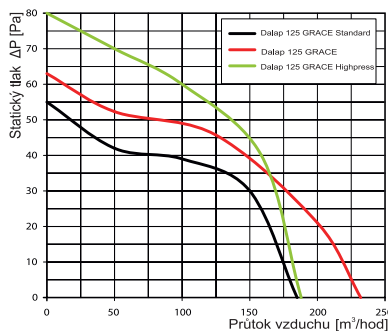

Dalap GRACE - axiální ventilátor s vyšším výkonem

■ Popis

- Malý axiální ventilátor s pevnou žaluzií určený k odvětrávání koupelen, toalet, kuchyní a dalších užitkových místností i nebytových prostor.
- Ventilátor je plně kompatibilní s potrubím Dalap o Ø 100, 125 a 150 mm. K tomuto typu ventilátoru je kompatibilní zpětná klapka slídová Dalap PBV.
- Ventilátor série GRACE s moderním designem, je vyroben z vysoce kvalitního ABS plastu, který je odolný vůči UV záření, a tak neuvolňuje žádné fenoly - technologie FENOLSTOP®. Díky moderní konstrukci se jedná o vysoce výkonný ventilátor s dlouhou životností.
- Stupeň krytí ventilátoru - IP 34.
- Motor je navržen pro nepřetržitý a bezúdržbový provoz, vybavený pojistkou proti přehřátí.

■ Rozměry

- **Dalap GRACE Standard** je základní verze axiálního domovního ventilátoru s vyšší životností a vysokým výkonem.
- **Dalap GRACE** je vybaven spolehlivým motorem s velkým výkonem, který dosahuje jednoznačně nejvyššího průtoku vzduchu.
- **Dalap GRACE Highpress** tento ventilátor dosahuje vysokého tlaku. Díky tomu je schopný bezproblémově odsávat vzduch jak přes rovný vzduchovod, tak i skrze složitější potrubí s více ventilačními prvky.

■ Modifikace

Dalap GRACE/Highpress/Standard - základní verze, kuličkové ložisko, motor s vyšším výkonem

Dalap GRACE/Highpress/Standard Z - časový doběh s možností nastavení na 2 až 30 minut, kuličkové ložisko, motor s vyšším výkonem

Dalap GRACE/Highpress/Standard ZW - časový doběh, čidlo vlhkosti nastavitelné na 60 - 90 % relativní vlhkosti, kuličkové ložisko, motor s vyšším výkonem

Model	Rozměry [mm]				
	ØD	B	H	L	L1
100 GRACE	100	159	135	89	23
125 GRACE	125	180	150	94	25
150 GRACE	150	206	182	106	26

■ Grafy

■ Certifikáty